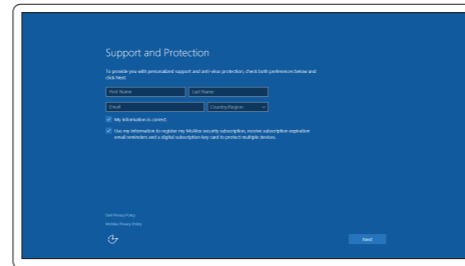

2 Finish Windows 10 setup

Afslut installation af Windows 10

Suorita Windows 10 -asennus loppuun

Fullfør Windows 10 oppsett

Slutför Windows 10-inställningen

Enable Support and Protection

Aktiver Support og Beskyttelse | Ota tuki ja suojaus käyttöön

Aktiver støtte og beskyttelse | Aktivera support och skydd

Connect to your network

Opret forbindelse til netværket | Muodosta verkkoyhteys

Koble deg til nettverket ditt | Anslut till ditt nätverk

NOTE: If you are connecting to a secured wireless network, enter the password for the wireless network access when prompted.