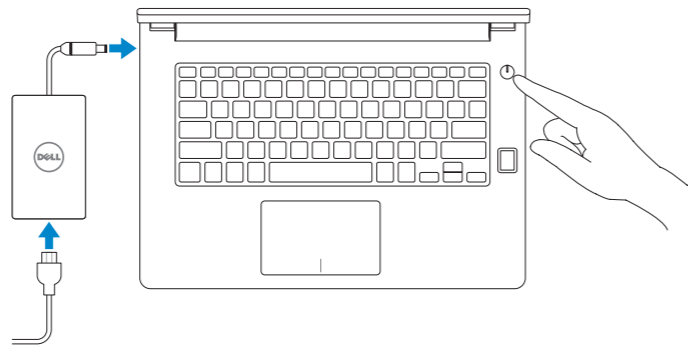

Latitude 14

3000 Series

Quick Start Guide

Hurtig startguide

Pikaopas

Hurtigstart

Snabbstartguide

1 Connect the power adapter and press the power button

Tilslut strømadapteren og tryk på tænd/sluk-knappen

Kytke verkkolaite ja paina virtapainiketta

Slik kobler du til strømadapteren og trykker på strømknappen

Anslut strömadaptren och tryck på strömbrytaren