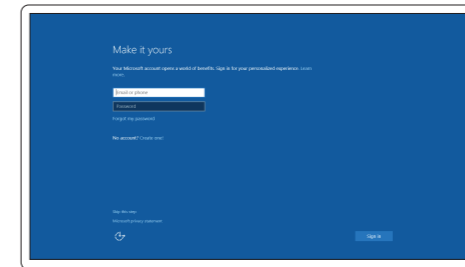

Sign in to your Microsoft account or create a local account

Log på din Microsoft-konto eller opret en lokal konto

Kirjautu Microsoft-tilillesi tai luo paikallinen tili

Logg inn på Microsoft-kontoen din eller opprett en lokal konto

Logga in till ditt Microsoft-konto eller skapa ett lokalt konto