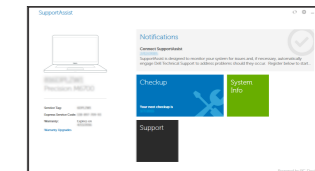

Locate Dell apps

Find Dell-apps | Paikanna Dell-sovellukset

Finn Dell-apper | Sök efter Dell-appar

Dell Product Registration

Register your computer

Registrer computeren

Rekisteröi tietokone

Registrer datamaskinen din

Registrera din dator

Dell SupportAssist

Check and update your computer

Tjek og opdater din computer

Tarkista ja päivitä tietokoneesi

Kontroller og oppdater datamaskinen

Kontrollera och uppdatera din dator